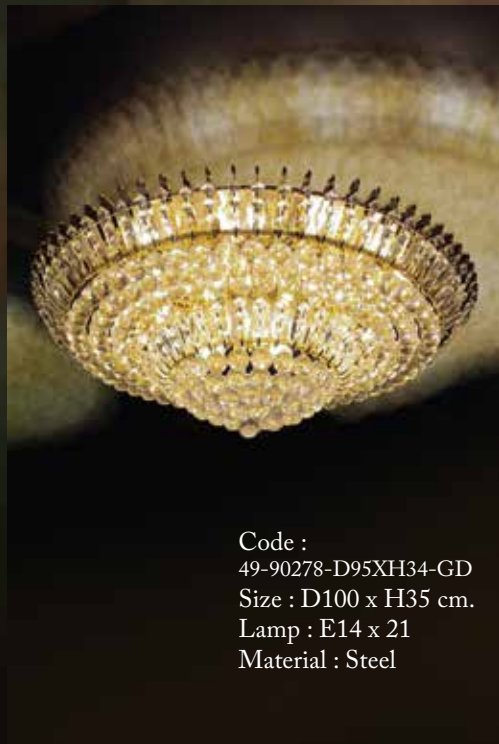

Code : 49-90288-D80-GD
Size : D80 x H28 cm.
Lamp : E14 x 19
Material : Steel - Glass

Code :
49-90274-D105XH27-GD
Size : D110 x H30 cm.
Lamp : E14 x 31
Material : Steel - Glass

Code : 49-6219-D80H32-SGD
Size : D80 x H35 cm.
Lamp : LED
Material : Steel

Code :
49-90282-D100-GD
Size : D100 x H30 cm.
Lamp : E14 x 28
Material : Steel - Glass

Code :
49-90284-D85XH26-GD
Size : D90 x H30 cm.
Lamp : E14 x 23
Material : Steel - Glass

Code : 49-90285-D65XH24-GD
Size : D70 x H30 cm.
Lamp : E14 x 17
Material : Steel - Glass

Code :
49-90287-D80XH24-GD
Size : D80 x H30 cm.
Lamp : E14 x 18
Material : Steel - Glass

Code : 50-89206/680
Size : 75 x 30 cm.
Lamp : E14 x 12
Material : Steel

Code :
49-90278-D95XH34-GD
Size : D100 x H35 cm.
Lamp : E14 x 21
Material : Steel

Code : 49-90280-D95-GD
Size : D95 x H26 cm.
Lamp : E14 x 21
Material : Steel - Glass

Code :
49-90276-D95XH31-GD
Size : D100 x H30 cm.
Lamp : E14 x 21
Material : Steel - Glass

Code : 49-C6035/D75
Size : D75 x H27 cm.
Lamp : E14 x 20
Material : Steel