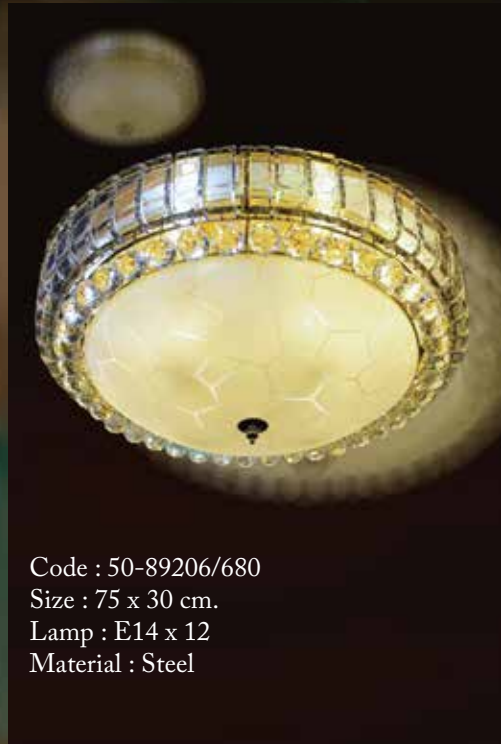

Code : 49-90288-D80-GD
Size : D80 x H28 cm.
Lamp : E14 x 19
Material : Steel - Glass

Code :
49-90274-D105XH27-GD
Size : D110 x H30 cm.
Lamp : E14 x 31
Material : Steel - Glass

Code : 49-6219-D80H32-SGD
Size : D80 x H35 cm.
Lamp : LED
Material : Steel

Code :
49-90282-D100-GD
Size : D100 x H30 cm.
Lamp : E14 x 28
Material : Steel - Glass

Code :
49-90284-D85XH26-GD
Size : D90 x H30 cm.
Lamp : E14 x 23
Material : Steel - Glass

Code : 49-90285-D65XH24-GD
Size : D70 x H30 cm.
Lamp : E14 x 17
Material : Steel - Glass

Code :
49-90287-D80XH24-GD
Size : D80 x H30 cm.
Lamp : E14 x 18
Material : Steel - Glass

Code : 50-89206/680
Size : 75 x 30 cm.
Lamp : E14 x 12
Material : Steel

Code :
49-90278-D95XH34-GD
Size : D100 x H35 cm.
Lamp : E14 x 21
Material : Steel

Code : 49-90280-D95-GD
Size : D95 x H26 cm.
Lamp : E14 x 21
Material : Steel - Glass

Code :
49-90276-D95XH31-GD
Size : D100 x H30 cm.
Lamp : E14 x 21
Material : Steel - Glass

Code : 49-C6035/D75
Size : D75 x H27 cm.
Lamp : E14 x 20
Material : Steel