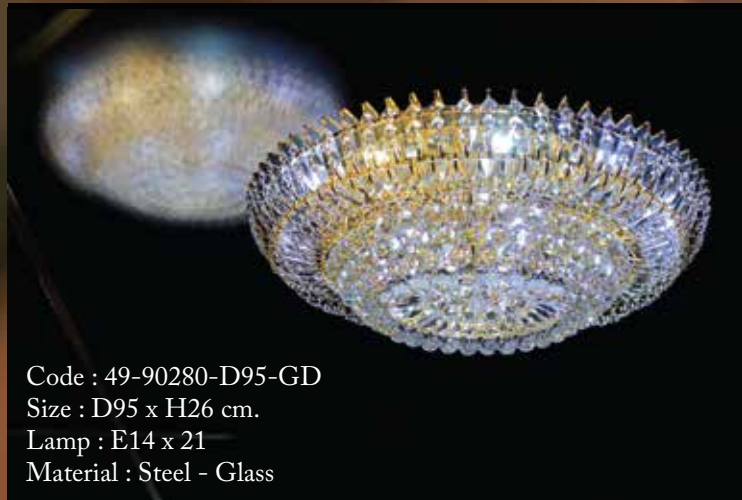

Code : 49-90288-D80-GD
Size : D80 x H28 cm.
Lamp : E14 x 19
Material : Steel - Glass

Code :
49-90274-D105XH27-GD
Size : D110 x H30 cm.
Lamp : E14 x 31
Material : Steel - Glass

Code : 49-6219-D80H32-SGD
Size : D80 x H35 cm.
Lamp : LED
Material : Steel

Code :
49-90282-D100-GD
Size : D100 x H30 cm.
Lamp : E14 x 28
Material : Steel - Glass

Code :
49-90284-D85XH26-GD
Size : D90 x H30 cm.
Lamp : E14 x 23
Material : Steel - Glass

Code : 49-90285-D65XH24-GD
Size : D70 x H30 cm.
Lamp : E14 x 17
Material : Steel - Glass

Code :
49-90287-D80XH24-GD
Size : D80 x H30 cm.
Lamp : E14 x 18
Material : Steel - Glass

Code : 50-89206/680
Size : 75 x 30 cm.
Lamp : E14 x 12
Material : Steel

Code :
49-90278-D95XH34-GD
Size : D100 x H35 cm.
Lamp : E14 x 21
Material : Steel

Code : 49-90280-D95-GD
Size : D95 x H26 cm.
Lamp : E14 x 21
Material : Steel - Glass

Code :
49-90276-D95XH31-GD
Size : D100 x H30 cm.
Lamp : E14 x 21
Material : Steel - Glass

Code : 49-C6035/D75
Size : D75 x H27 cm.
Lamp : E14 x 20
Material : Steel