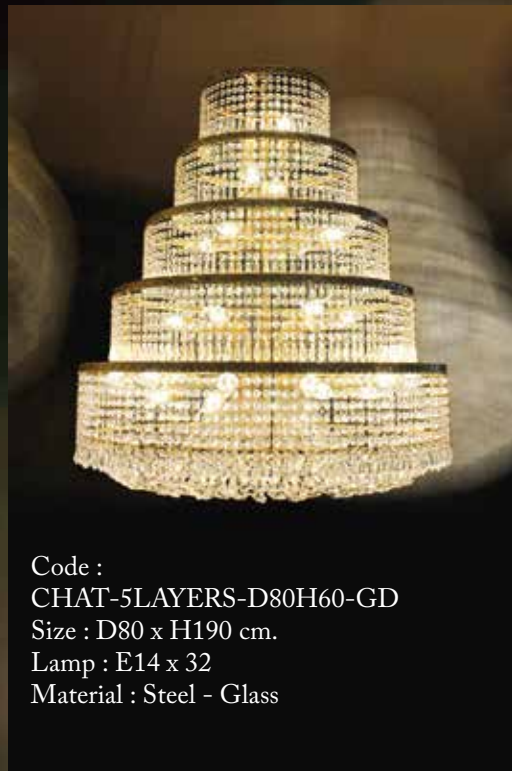

Code : 49-90288-D80-GD
Size : D80 x H28 cm.
Lamp : E14 x 19
Material : Steel - Glass

Code :
49-90274-D105XH27-GD
Size : D110 x H30 cm.
Lamp : E14 x 31
Material : Steel - Glass

Code : 49-6219-D80H32-SGD
Size : D80 x H35 cm.
Lamp : LED
Material : Steel

Code :
49-90287-D80XH24-GD
Size : D80 x H30 cm.
Lamp : E14 x 18
Material : Steel - Glass

Code : 50-89206/680
Size : 75 x 30 cm.
Lamp : E14 x 12
Material : Steel

Code :
49-90278-D95XH34-GD
Size : D100 x H35 cm.
Lamp : E14 x 21
Material : Steel

Code : 49-90275-D120-GD
 Size : D120 x H40 cm.
 Lamp : E14 x 30
 Material : Steel - Glass

Code :
 49-90291-D80-GD
 Size : D80 x H28 cm.
 Lamp : E14 x 18
 Material : Steel - Glass

Code : 49-90051-D200-GD
 Size : D200 x H70 cm.
 Lamp : E14 x 81
 Material : Steel - Glass

Code :
 49-90286-D80XH26-GD
 Size : D80 x H26 cm.
 Lamp : E14 x 19
 Material : Steel - Glass

Code :
 49-90279-D70X70-GD
 Size : D70x70 / H28 cm.
 Lamp : E14 x 20
 Material : Steel - Glass

Code :
 49-90289-D80X80-GD
 Size : D85x85 / H25 cm.
 Lamp : E14 x 26
 Material : Steel - Glass